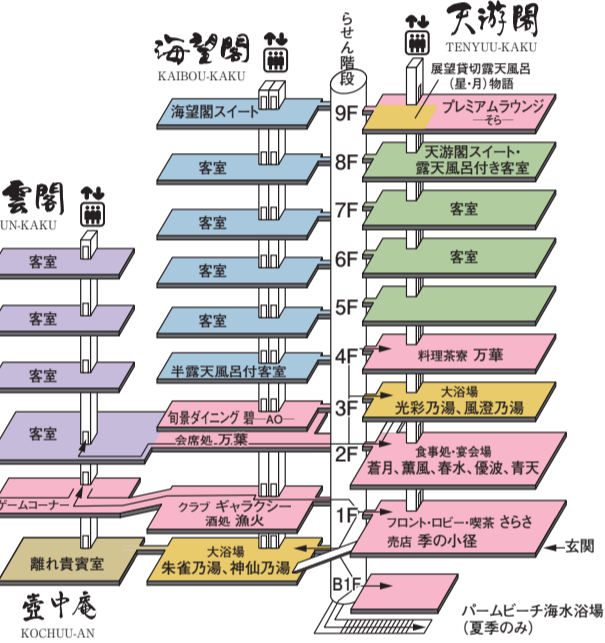

◎お客様へ

- お部屋割表の団体名に誤りはありませんでしょうか、お確かめください。
- 〇枠で囲まれたお部屋が、お客様のお部屋でございます。
- ご到着時間・人員その他に変更がございましたら、お早めにご連絡ください。
- 火災予防には万全を期しておりますが、ご到着時には念のため、非常口及び避難順路を必ずご確認ください。
- 関係者への緊急連絡先として銀波荘の電話番号をお知らせください。
TEL (0533) 57-3101
- その他、宿泊に関する契約事項は、宿泊約款に準じます。

◎幹事様へ

- 平面図をもとになるべく早く部屋割をお決めください。
- 減員や取消があった場合には、できるだけお早めに当館へご連絡ください。
- 受け入れ準備体制の万全を期するため、到着時間と各部屋の人員をご確認くださいませ。

展望大浴場「神仙乃湯」

展望大浴場「光彩乃湯」

海望閣

天游閣

4階

9階

海望閣

天游閣

8階

3階

6・7階

3~5階 紫雲閣

5階

2階

天游閣

宴会棟

2階

コンベンションホール「有明」

1階

大宴会場「大観」

海望閣

壺中庵