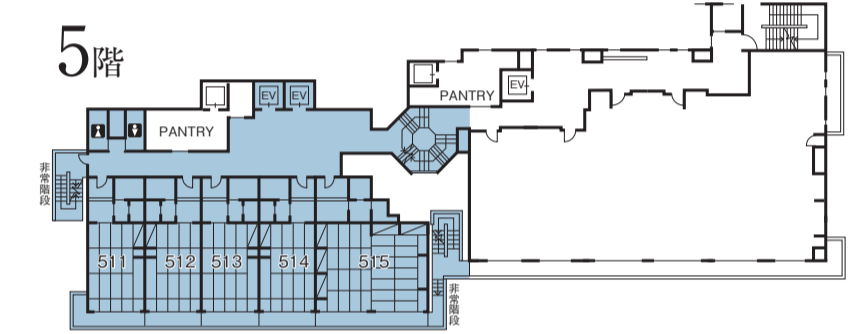

◎幹事様へ

- 平面図をもとになるべく早く部屋割をお決めください。
- 減員や取消があった場合には、できるだけお早めに当館へご連絡ください。
- 受け入れ準備体制の万全を期するため、到着時間と各部屋の人員をご確認くださいませ。

展望大浴場「神仙乃湯」

展望大浴場「光彩乃湯」

海望閣

天游閣

4階

9階

海望閣

天游閣

8階

3階

6・7階

3~5階 紫雲閣

5階

2階

天游閣

宴会棟

2階

コンベンションホール「有明」

1階

大宴会場「大観」

海望閣

壺中庵