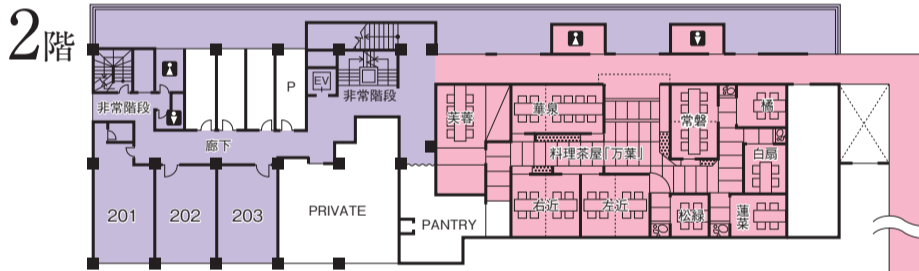

◎幹事様へ

- 平面図をもとになるべく早く部屋割をお決めください。
- 減員や取消があった場合には、できるだけお早めに当館へご連絡ください。
- 受け入れ準備体制の万全を期するため、到着時間と各部屋の人員をご確認くださいませ。

展望大浴場「神仙乃湯」

展望大浴場「光彩乃湯」

海望閣

天游閣

4階

9階

海望閣

天游閣

8階

3階

6・7階

3~5階 紫雲閣

5階

2階

天游閣

宴会棟

2階

コンベンションホール「有明」

1階

大宴会場「大観」

海望閣

壺中庵