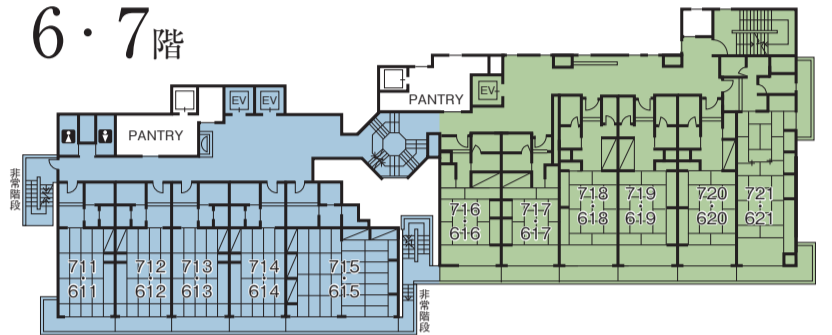

◎幹事様へ

- 平面図をもとになるべく早く部屋割をお決めください。
- 減員や取消があった場合には、できるだけお早めに当館へご連絡ください。
- 受け入れ準備体制の万全を期するため、到着時間と各部屋の人員をご確認くださいませ。

展望大浴場「神仙乃湯」

展望大浴場「光彩乃湯」

海望閣

天游閣

4階

9階

海望閣

天游閣

8階

3階

6・7階

3~5階 紫雲閣

5階

2階

天游閣

宴会棟

2階

コンベンションホール「有明」

1階

大宴会場「大観」

海望閣

壺中庵