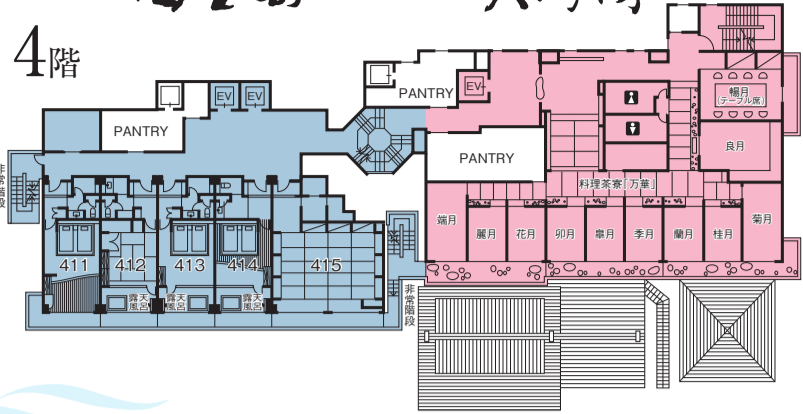

◎お客様へ

- お部屋割表の団体名に誤りはありませんでしょうか、お確かめください。
- 〇枠で囲まれたお部屋が、お客様のお部屋でございます。
- ご到着時間・人員その他に変更がございましたら、お早めにご連絡ください。
- 火災予防には万全を期しておりますが、ご到着時には念のため、非常口及び避難順路を必ずご確認ください。
- 関係者への緊急連絡先として銀波荘の電話番号をお知らせください。
TEL (0533) 57-3101
- その他、宿泊に関する契約事項は、宿泊約款に準じます。

◎幹事様へ

- 平面図をもとになるべく早く部屋割をお決めください。
- 減員や取消があった場合には、できるだけお早めに当館へご連絡ください。
- 受け入れ準備体制の万全を期するため、到着時間と各部屋の人員をご確認くださいませ。

展望大浴場「神仙乃湯」

展望大浴場「光彩乃湯」

海望閣

天游閣

4階

9階

海望閣

天游閣

8階

3階

6・7階

3~5階 紫雲閣

5階

2階

天游閣

宴会棟

2階

コンベンションホール「有明」

1階

大宴会場「大観」

海望閣

壺中庵