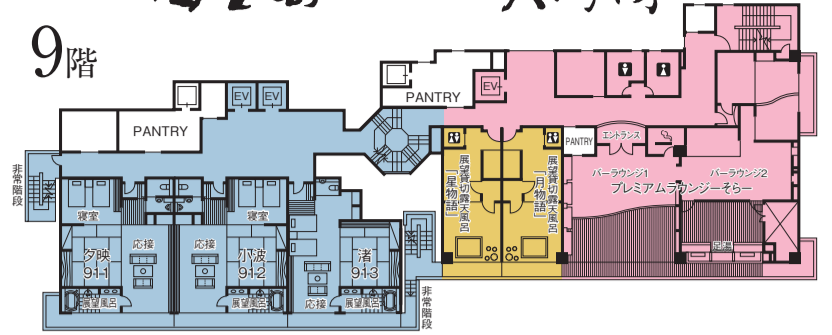

◎お客様へ

- お部屋割表の団体名に誤りはありませんでしょうか、お確かめください。
- 〇枠で囲まれたお部屋が、お客様のお部屋でございます。
- ご到着時間・人員その他に変更がございましたら、お早めにご連絡ください。
- 火災予防には万全を期しておりますが、ご到着時には念のため、非常口及び避難順路を必ずご確認ください。
- 関係者への緊急連絡先として銀波荘の電話番号をお知らせください。
TEL (0533) 57-3101
- その他、宿泊に関する契約事項は、宿泊約款に準じます。

◎幹事様へ

- 平面図をもとになるべく早く部屋割をお決めください。
- 減員や取消があった場合には、できるだけお早めに当館へご連絡ください。
- 受け入れ準備体制の万全を期するため、到着時間と各部屋の人員をご確認くださいませ。

展望大浴場「神仙乃湯」

展望大浴場「光彩乃湯」

海望閣

天游閣

4階

9階

海望閣

天游閣

8階

3階

6・7階

3~5階 紫雲閣

5階

2階

天游閣

宴会棟

2階

コンベンションホール「有明」

1階

大宴会場「大観」

海望閣

壺中庵