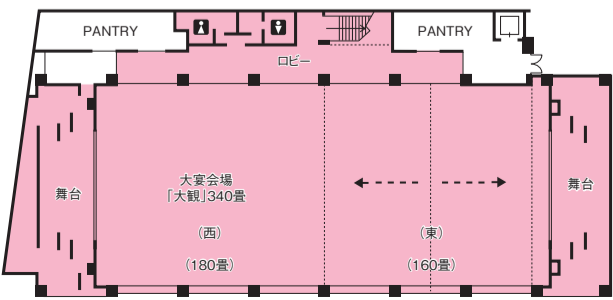

◎幹事様へ

- 平面図をもとになるべく早く部屋割をお決めください。
- 減員や取消があった場合には、できるだけお早めに当館へご連絡ください。
- 受け入れ準備体制の万全を期するため、到着時間と各部屋の人員をご確認くださいませ。

展望大浴場「神仙乃湯」

展望大浴場「光彩乃湯」

海望閣

天游閣

4階

9階

海望閣

天游閣

8階

3階

6・7階

3~5階 紫雲閣

5階

2階

天游閣

宴会棟

2階

コンベンションホール「有明」

1階

大宴会場「大観」

海望閣

壺中庵