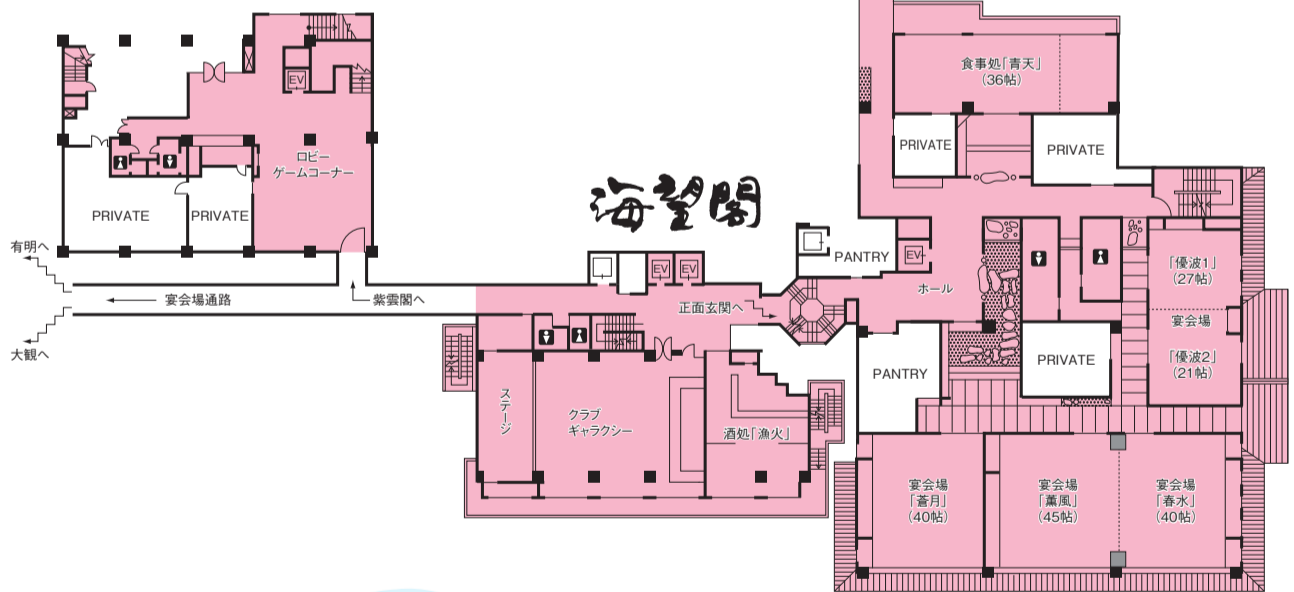

◎幹事様へ

- 平面図をもとになるべく早く部屋割をお決めください。
- 減員や取消があった場合には、できるだけお早めに当館へご連絡ください。
- 受け入れ準備体制の万全を期するため、到着時間と各部屋の人員をご確認くださいませ。

展望大浴場「神仙乃湯」

展望大浴場「光彩乃湯」

海望閣

天游閣

4階

9階

海望閣

天游閣

8階

3階

6・7階

3~5階 紫雲閣

5階

2階

天游閣

宴会棟

2階

コンベンションホール「有明」

1階

大宴会場「大観」

海望閣

壺中庵