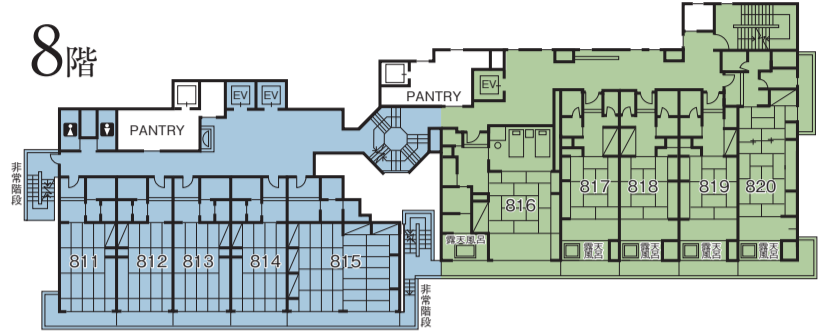

◎お客様へ

- お部屋割表の団体名に誤りはありませんでしょうか、お確かめください。
- 〇枠で囲まれたお部屋が、お客様のお部屋でございます。
- ご到着時間・人員その他に変更がございましたら、お早めにご連絡ください。
- 火災予防には万全を期しておりますが、ご到着時には念のため、非常口及び避難順路を必ずご確認ください。
- 関係者への緊急連絡先として銀波荘の電話番号をお知らせください。
TEL (0533) 57-3101
- その他、宿泊に関する契約事項は、宿泊約款に準じます。

◎幹事様へ

- 平面図をもとになるべく早く部屋割をお決めください。
- 減員や取消があった場合には、できるだけお早めに当館へご連絡ください。
- 受け入れ準備体制の万全を期するため、到着時間と各部屋の人員をご確認くださいませ。

展望大浴場「神仙乃湯」

展望大浴場「光彩乃湯」

海望閣

天游閣

4階

9階

海望閣

天游閣

8階

3階

6・7階

3~5階 紫雲閣

5階

2階

天游閣

宴会棟

2階

コンベンションホール「有明」

1階

大宴会場「大観」

海望閣

壺中庵