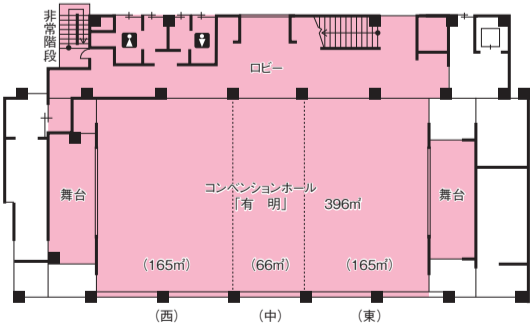

部屋名	畳数	定員	ご人数
海望閣 (本館)			
411	TW	3	
412 (半露天風呂付)	10	4	
413 (半露天風呂付)	10+TW	2	
414 (半露天風呂付)	10+TW	2	
415	10+10+広縁	9	
511	10+広縁	5	
512	10+広縁	5	
513	10+広縁	5	
514	10+広縁	5	
515	12+10	10	
611	12+広縁	5	
612	12+広縁	5	
613	12+広縁	5	
614	12+広縁	5	
615	12+10	10	
711	12+広縁	5	
712	12+広縁	5	
713	12+広縁	5	
714	12+広縁	5	
715	12+10	10	
811	12+広縁	5	
812	12+広縁	5	
813	12+広縁	5	
814	12+広縁	5	
815	12+10	10	
911(特)	10+応+TW	7	
912(特)	10+応+TW	7	
913(特)	10+応TW	7	

◎幹事様へ

- 平面図をもとになるべく早く部屋割をお決めください。
- 減員や取消があった場合には、できるだけお早めに当館へご連絡ください。
- 受け入れ準備体制の万全を期するため、到着時間と各部屋の人員をご確認くださいませ。

展望大浴場「神仙乃湯」

展望大浴場「光彩乃湯」

海望閣

天游閣

4階

9階

海望閣

天游閣

8階

3階

6・7階

3~5階 紫雲閣

5階

2階

天游閣

宴会棟

2階

コンベンションホール「有明」

1階

大宴会場「大観」

海望閣

壺中庵