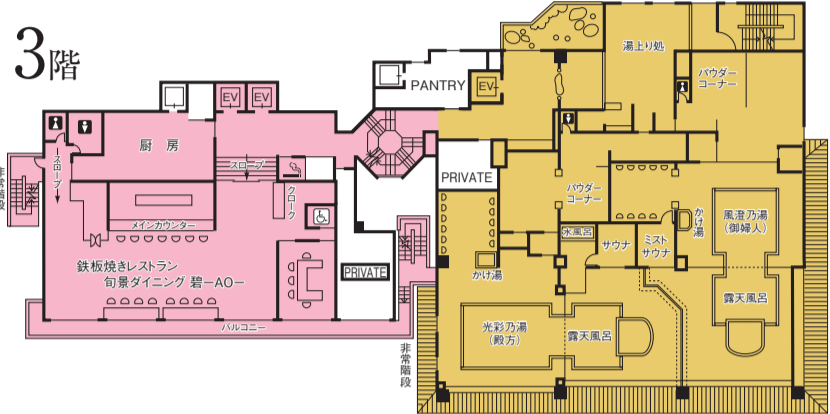

◎お客様へ

- お部屋割表の団体名に誤りはありませんでしょうか、お確かめください。
- 〇枠で囲まれたお部屋が、お客様のお部屋でございます。
- ご到着時間・人員その他に変更がございましたら、お早めにご連絡ください。
- 火災予防には万全を期しておりますが、ご到着時には念のため、非常口及び避難順路を必ずご確認ください。
- 関係者への緊急連絡先として銀波荘の電話番号をお知らせください。
TEL (0533) 57-3101
- その他、宿泊に関する契約事項は、宿泊約款に準じます。

◎幹事様へ

- 平面図をもとになるべく早く部屋割をお決めください。
- 減員や取消があった場合には、できるだけお早めに当館へご連絡ください。
- 受け入れ準備体制の万全を期するため、到着時間と各部屋の人員をご確認くださいませ。

展望大浴場「神仙乃湯」

展望大浴場「光彩乃湯」

海望閣

天游閣

4階

9階

海望閣

天游閣

8階

3階

6・7階

3~5階 紫雲閣

5階

2階

天游閣

宴会棟

2階

コンベンションホール「有明」

1階

大宴会場「大観」

海望閣

壺中庵