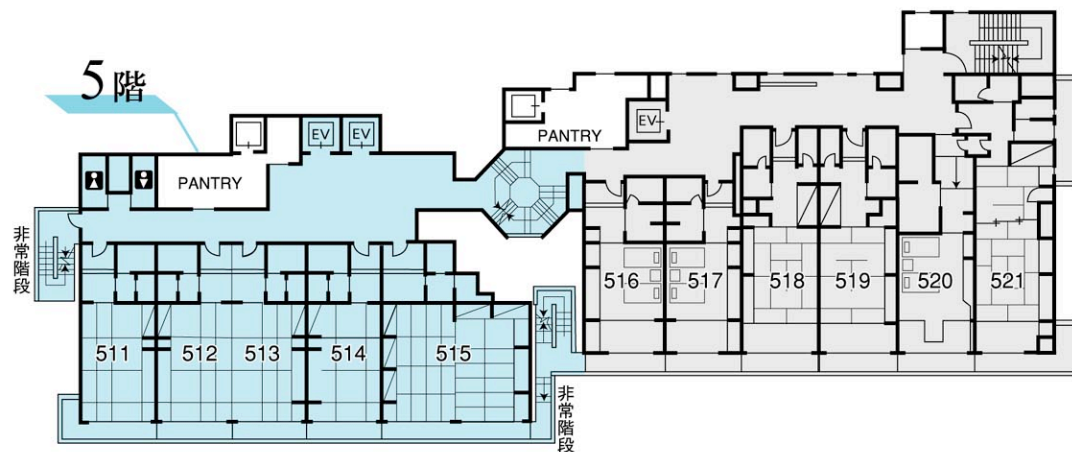

# 天游閣

9階

3階

8階

6・7階

5階

- 客室 66室
- 収容人数 340名様
- 立体駐車場完備