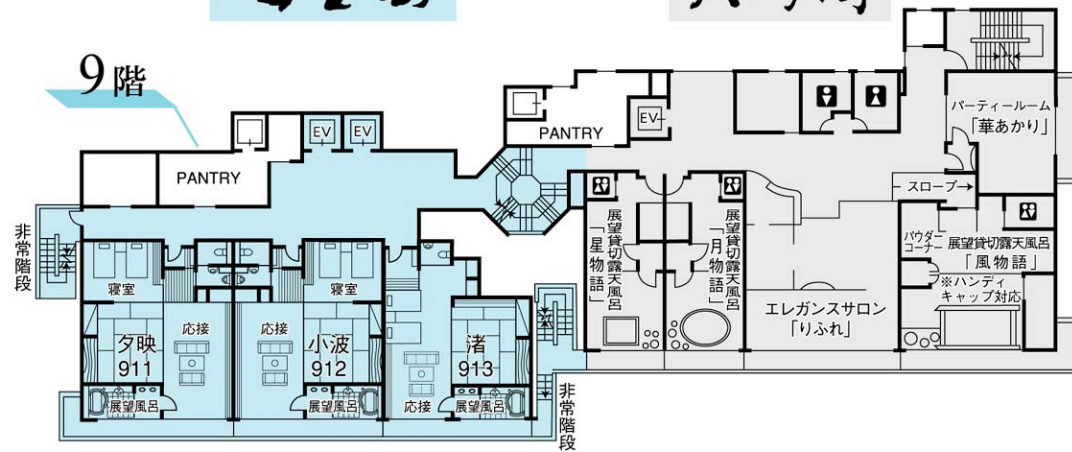

# 天游閣

4階

# 海望閣

# 天游閣

9階

3階

8階

6・7階

5階

- 客室 66室
- 収容人数 340名様
- 立体駐車場完備