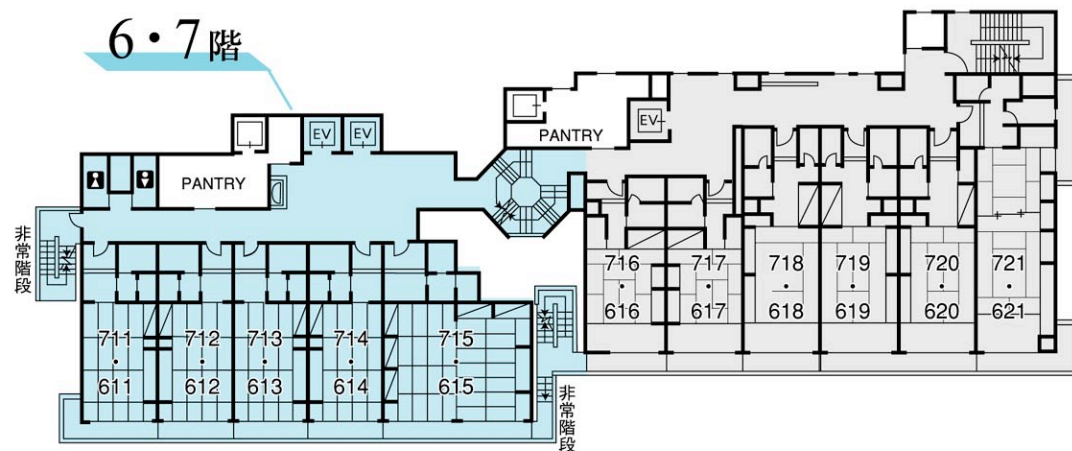

# 天游閣

9階

3階

8階

6・7階

5階

- 客室 66室
- 収容人数 340名様
- 立体駐車場完備