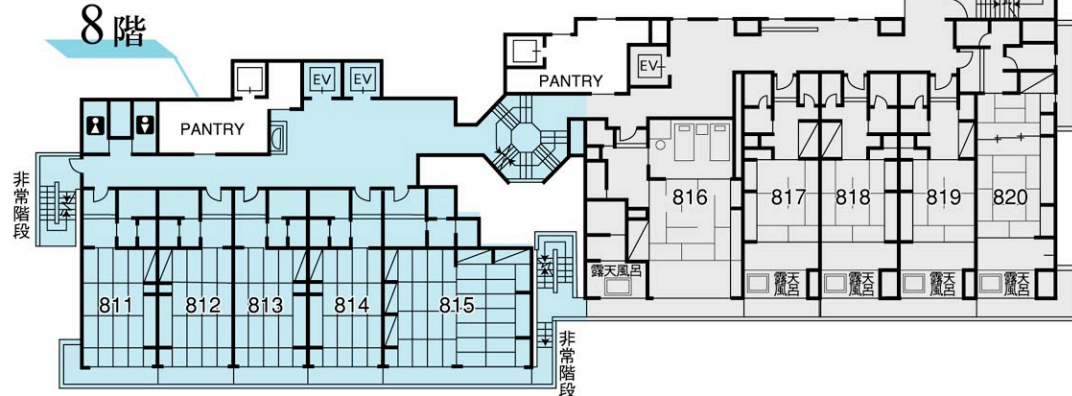

# 天游閣

9階

3階

8階

6・7階

5階

- 客室 66室
- 収容人数 340名様
- 立体駐車場完備

## 海望閣

KAIBOU-KAKU