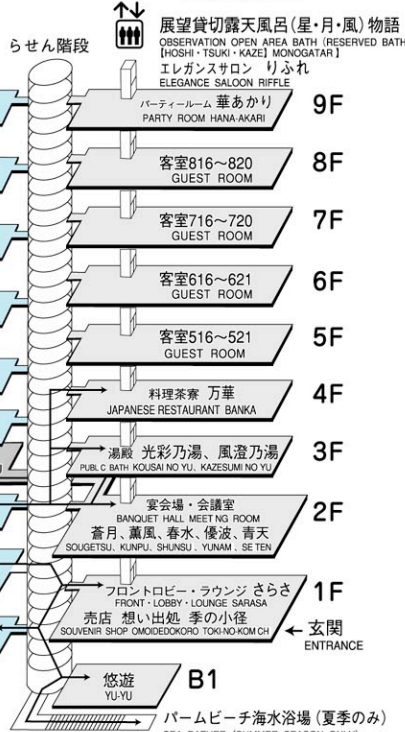

天游閣

TENYUU-KAKU