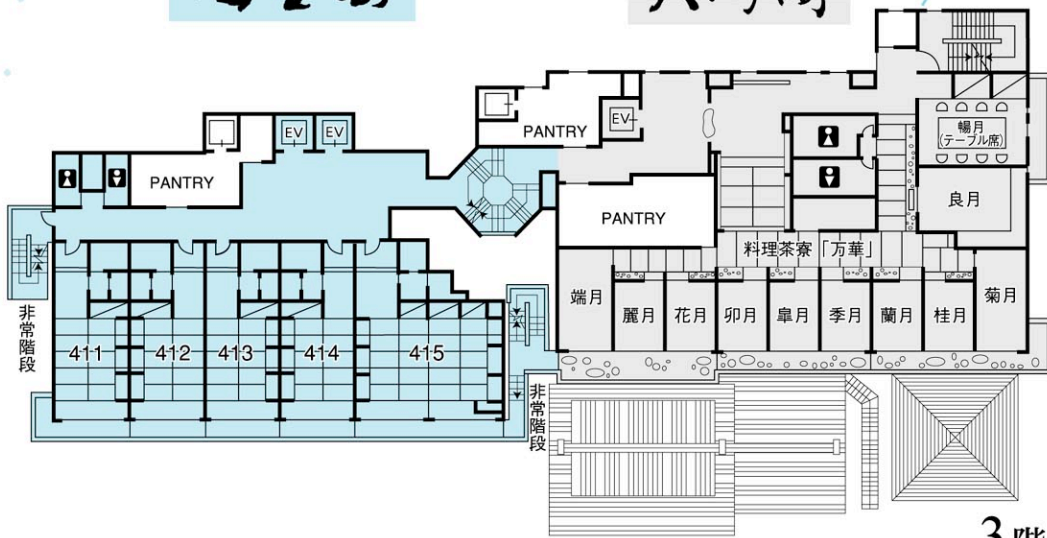

# 海望閣

# 天游閣

4階

# 天游閣

9階

3階

8階

6・7階

5階

- 客室 66室
- 収容人数 340名様
- 立体駐車場完備