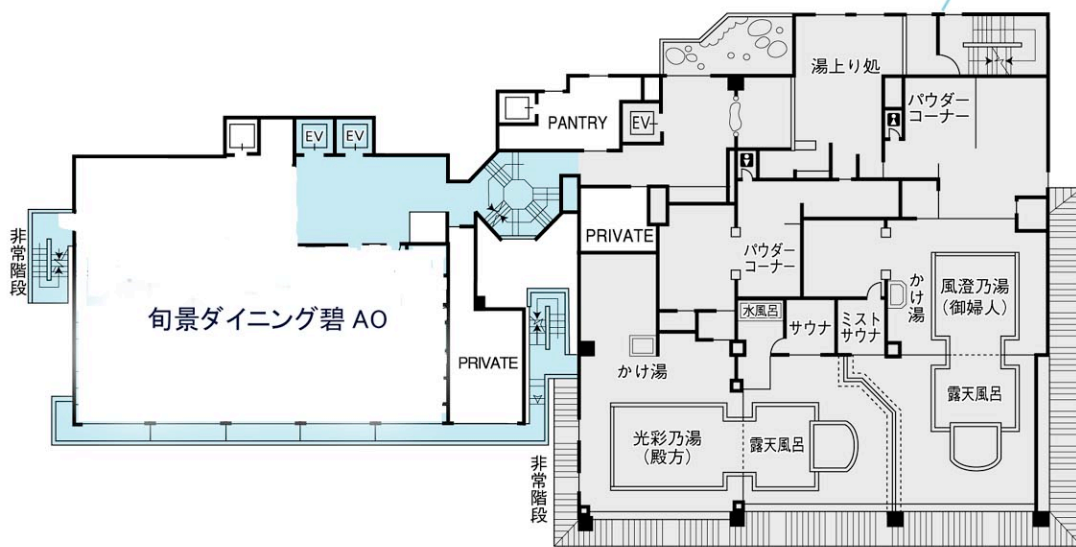

# 天游閣

4階

# 海望閣

# 天游閣

9階

3階

8階

6・7階

5階

- 客室 66室
- 収容人数 340名様
- 立体駐車場完備