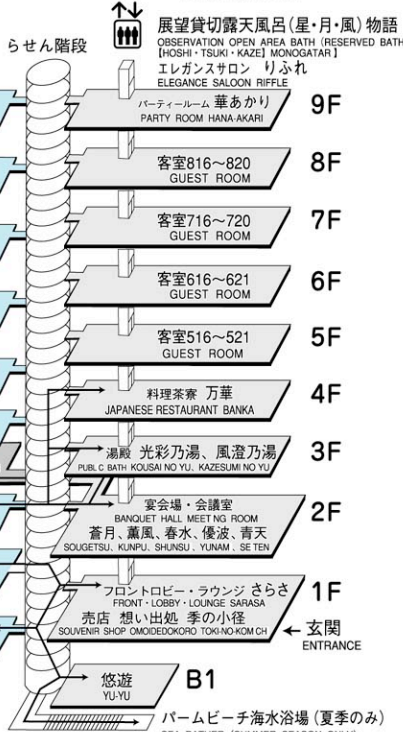

天游閣

TENYUU-KAKU

紫雲閣

SHIUN-KAKU

宴会棟

ENKAI-TOU

壺中庵

KOCHUU-AN

正面玄関