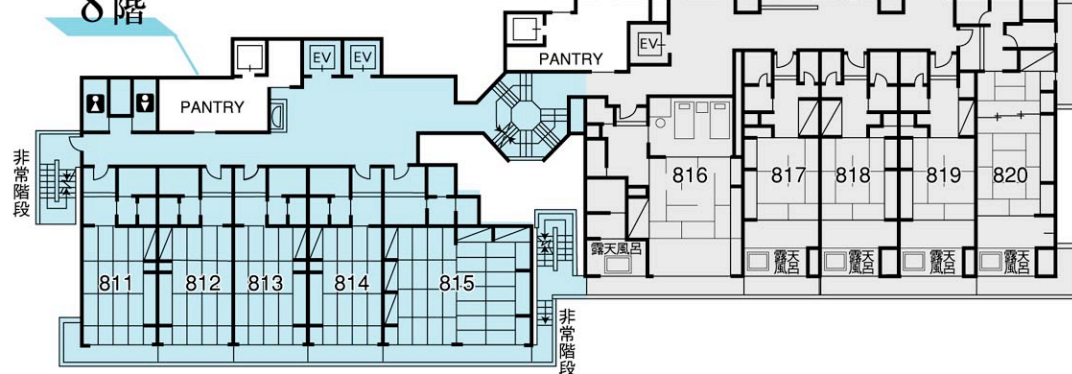

# 天游閣

9階

3階

8階

6・7階

5階

- 客室 66室
- 収容人数 340名様
- 立体駐車場完備

## 海望閣

KAIBOU-KAKU